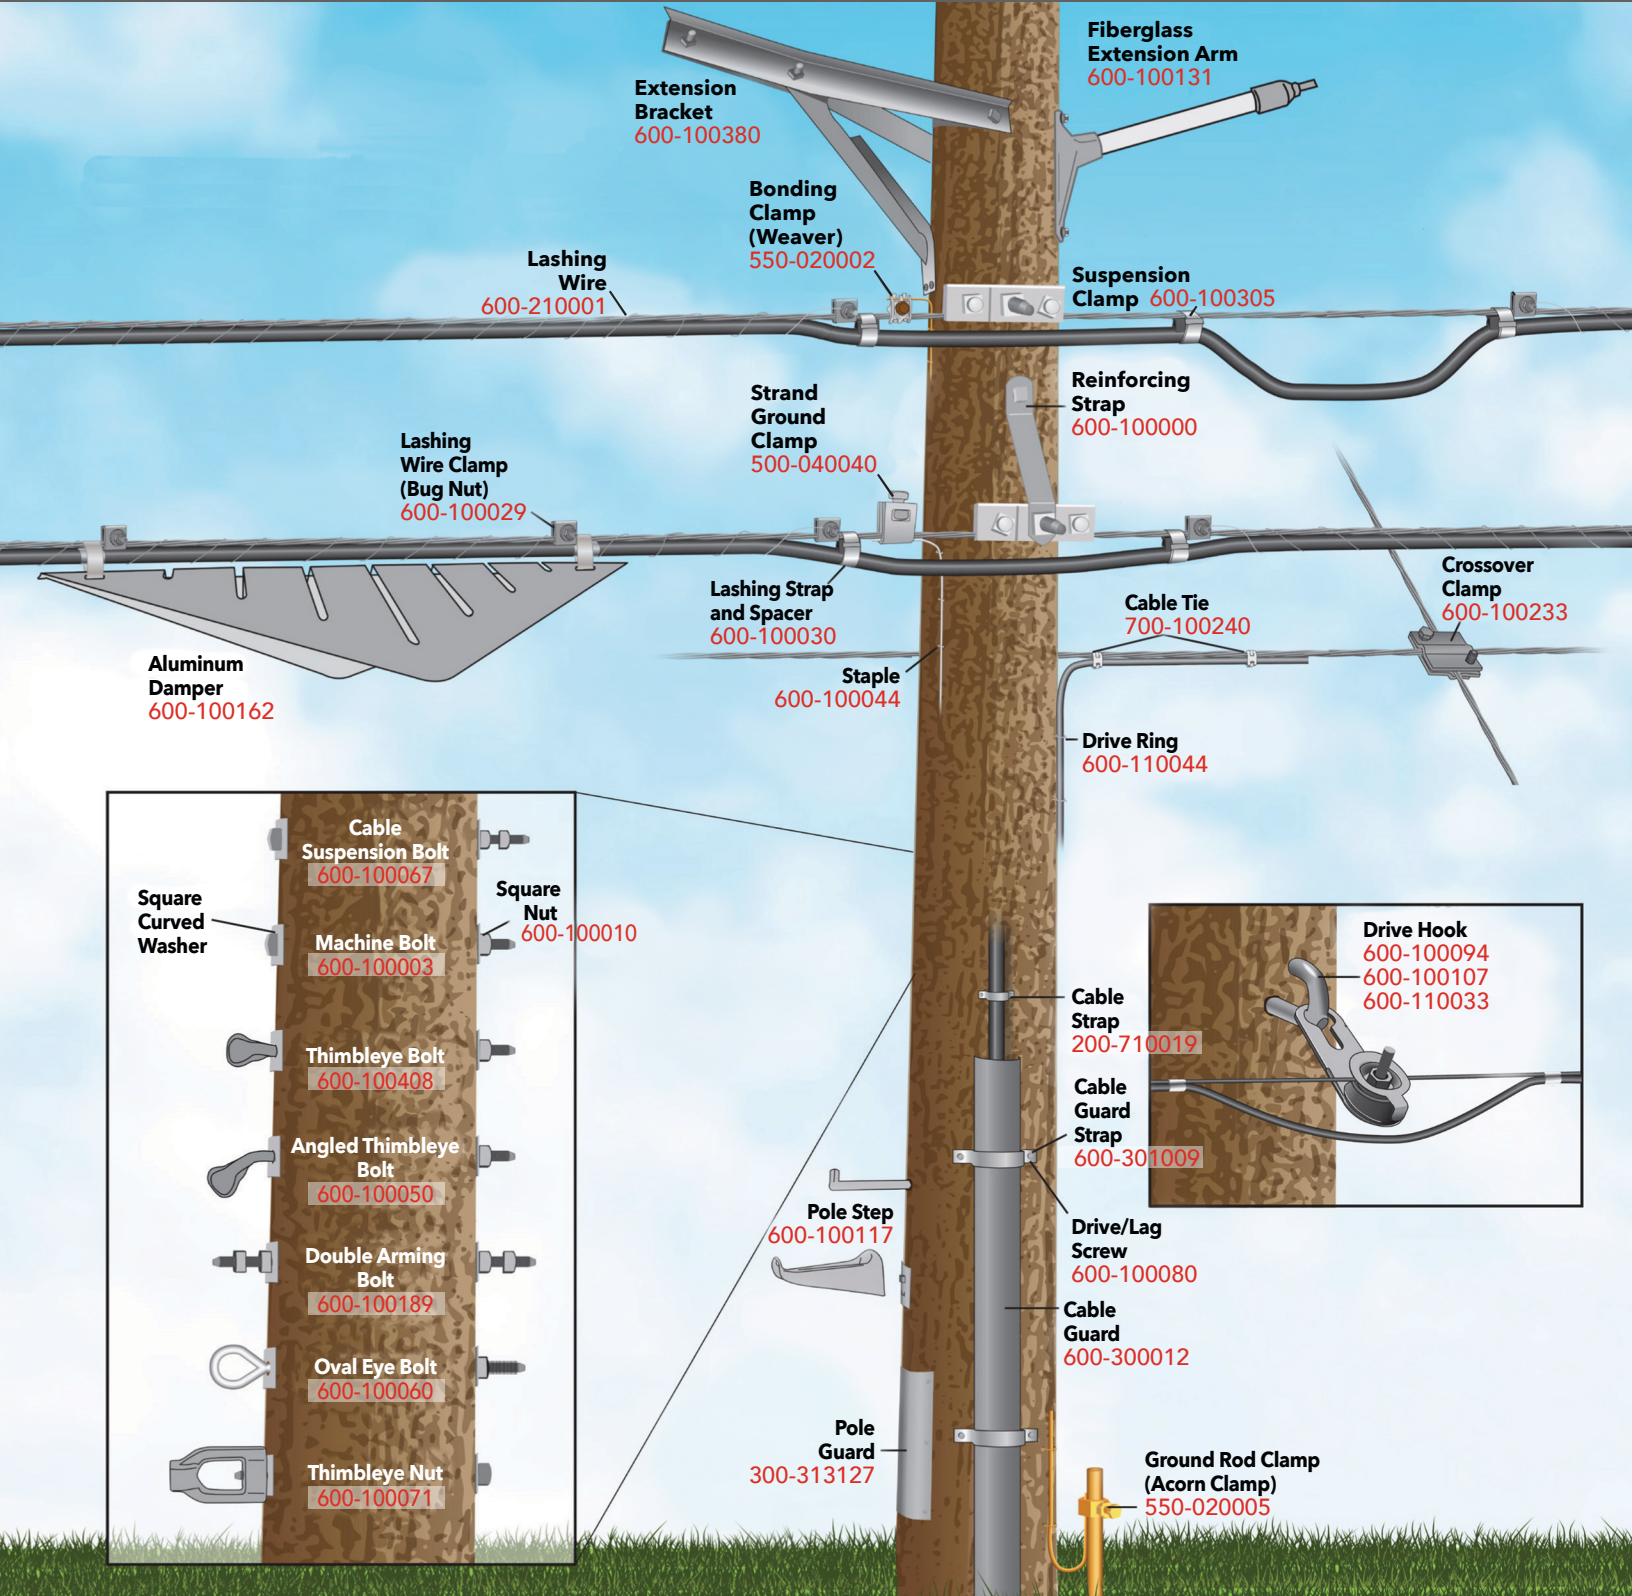

## Poleline Solutions

## Poleline Solutions

Description	Millennium Part #
Extension Bracket	600-100380
Lashing Wire	600-210001
Bonding Clamp (Weaver)	550-020002
Fiberglass Extension Arm	600-100131
Suspension Clamp	600-100305
Lashing Wire Clamp (Bug Nut)	600-100029
Strand Ground Clamp	550-040040
Reinforcing Strap	600-100000
Aluminium Damper	<b>600-100162</b>
Lashing Strap & Spacer	600-100030
Staple	600-100044
Cable Tie	700-100240
Crossover Clamp	600-100233
Drive Ring	600-110044
Drive Hook	600-100094 600-100107 600-110033
Cable Strap	200-710019
Cable Guard Strap	600-301009
Drive/Lag Screw	600-100080 600-100096
Cable Guard	600-300012
Ground Rod Clamp (Acorn Clamp)	550-020005
Pole Step	600-100117
Pole Guard	300-313127
Cable Suspension Bolt	600-100067
Machine Bolt	600-100003
Square Nut	600-100010
Thimbleye Bolt	600-100408
Angled Thimbleye Bolt	600-100050
Double Arming Bolt	600-100189
Oval Eye Bolt	600-100060
Thimbleye Nut	600-100071